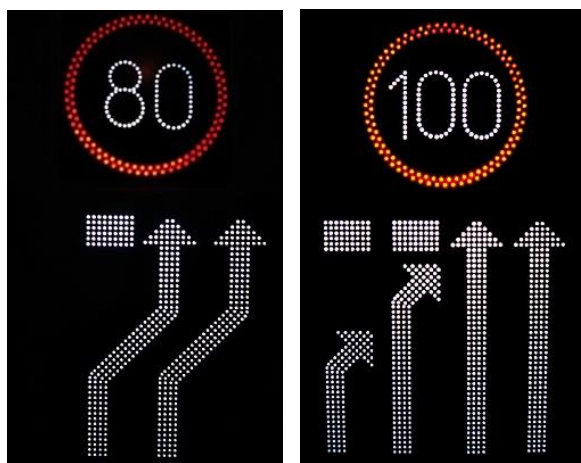

A legújabb fejlesztésű terelőnyílak moduláris felépítésűek és ez a következőt jelenti:

Adott egy 1200 mm széles keret, amelybe különböző variációban lehet elhelyezni a 300, 600, vagy 900 mm széles különféle terelőnyílakat ábrázoló táblákat. A keret tetejére egy sebességkorlátozó helyezhető, ami 3 sebességhatár kijelzésére képes: 60,80,100. A keret aljára egy szöveges tábla is felerősíthető, amelyen kiválasztható különböző felirat valamelyike.

Terelőnyílak:

▪ <u>300 mm széles terelőnyílak:</u>		▪ <u>600 mm széles terelőnyílak:</u>	
Egyenes nyíl	300 × 1250 mm	Kettős nyíl jobbra	600 × 1250 mm
Jobbra nyíl	300 × 1250 mm	Kettős nyíl balra	600 × 1250 mm
Balra nyíl	300 × 1250 mm		
▪ <u>900 mm széles terelőnyílak:</u>		▪ <u>Szöveges tábla:</u>	
Kettős ferde nyíl kettő szárral jobbra	900 × 1250 mm	- Útépités, Torlódás, Baleset	
Kettős ferde nyíl kettő szárral balra	900 × 1250 mm	- Baustelle, Stau, Unfall	

A felhasználó a forgalmi helyzetnek megfelelően ki tudja választani a szükséges terelő nyílakat, és azokat két csavar segítségével könnyedén be tudja szerelni a keretbe. A szöveges tábla feliratát és a sebességkorlátozó kijelzését a tábla hátulján lévő kapcsolókkal lehet változtatni.

Egy alapgarnitúra tartalma:

(Igény szerint módosítható, illetve kiegészíthető.)

- 2 db egyenes nyíl,
- 1 db jobbra nyíl,
- 1 db kettős nyíl jobbra,
- 1 db kettős ferde nyíl kettő szárral jobbra,
- 1 db szöveges tábla
- 1 db sebességkorlátozó.

Előnyök:

- ✓ Praktikus kivitel: egyszerűen és gyorsan összeállítható a kívánt jelzésekép.
- ✓ Strapabíró, masszív kivitel.
- ✓ Egyszerű üzembe helyezés, masszív gyorscsatlakozókkal.
- ✓ Energiatakarékos: alacsony fogyasztású LED technológiának köszönhetően.
- ✓ Automatikus éjszakai-nappali üzemmód.
- ✓ Futófényszerű vagy haladó gépjárművet ábrázoló jelzésekép.

Elektron Kft. 8900 Zalaegerszeg, Stadion u. 7. Hungary
Tel.: +36-92-320-656 GSM: +36-30-9427-571
www.elektronkft.hu www.kozlekedesitablak.hu
E-mail: osbi@elektronkft.hu osbi@zalaszam.hu